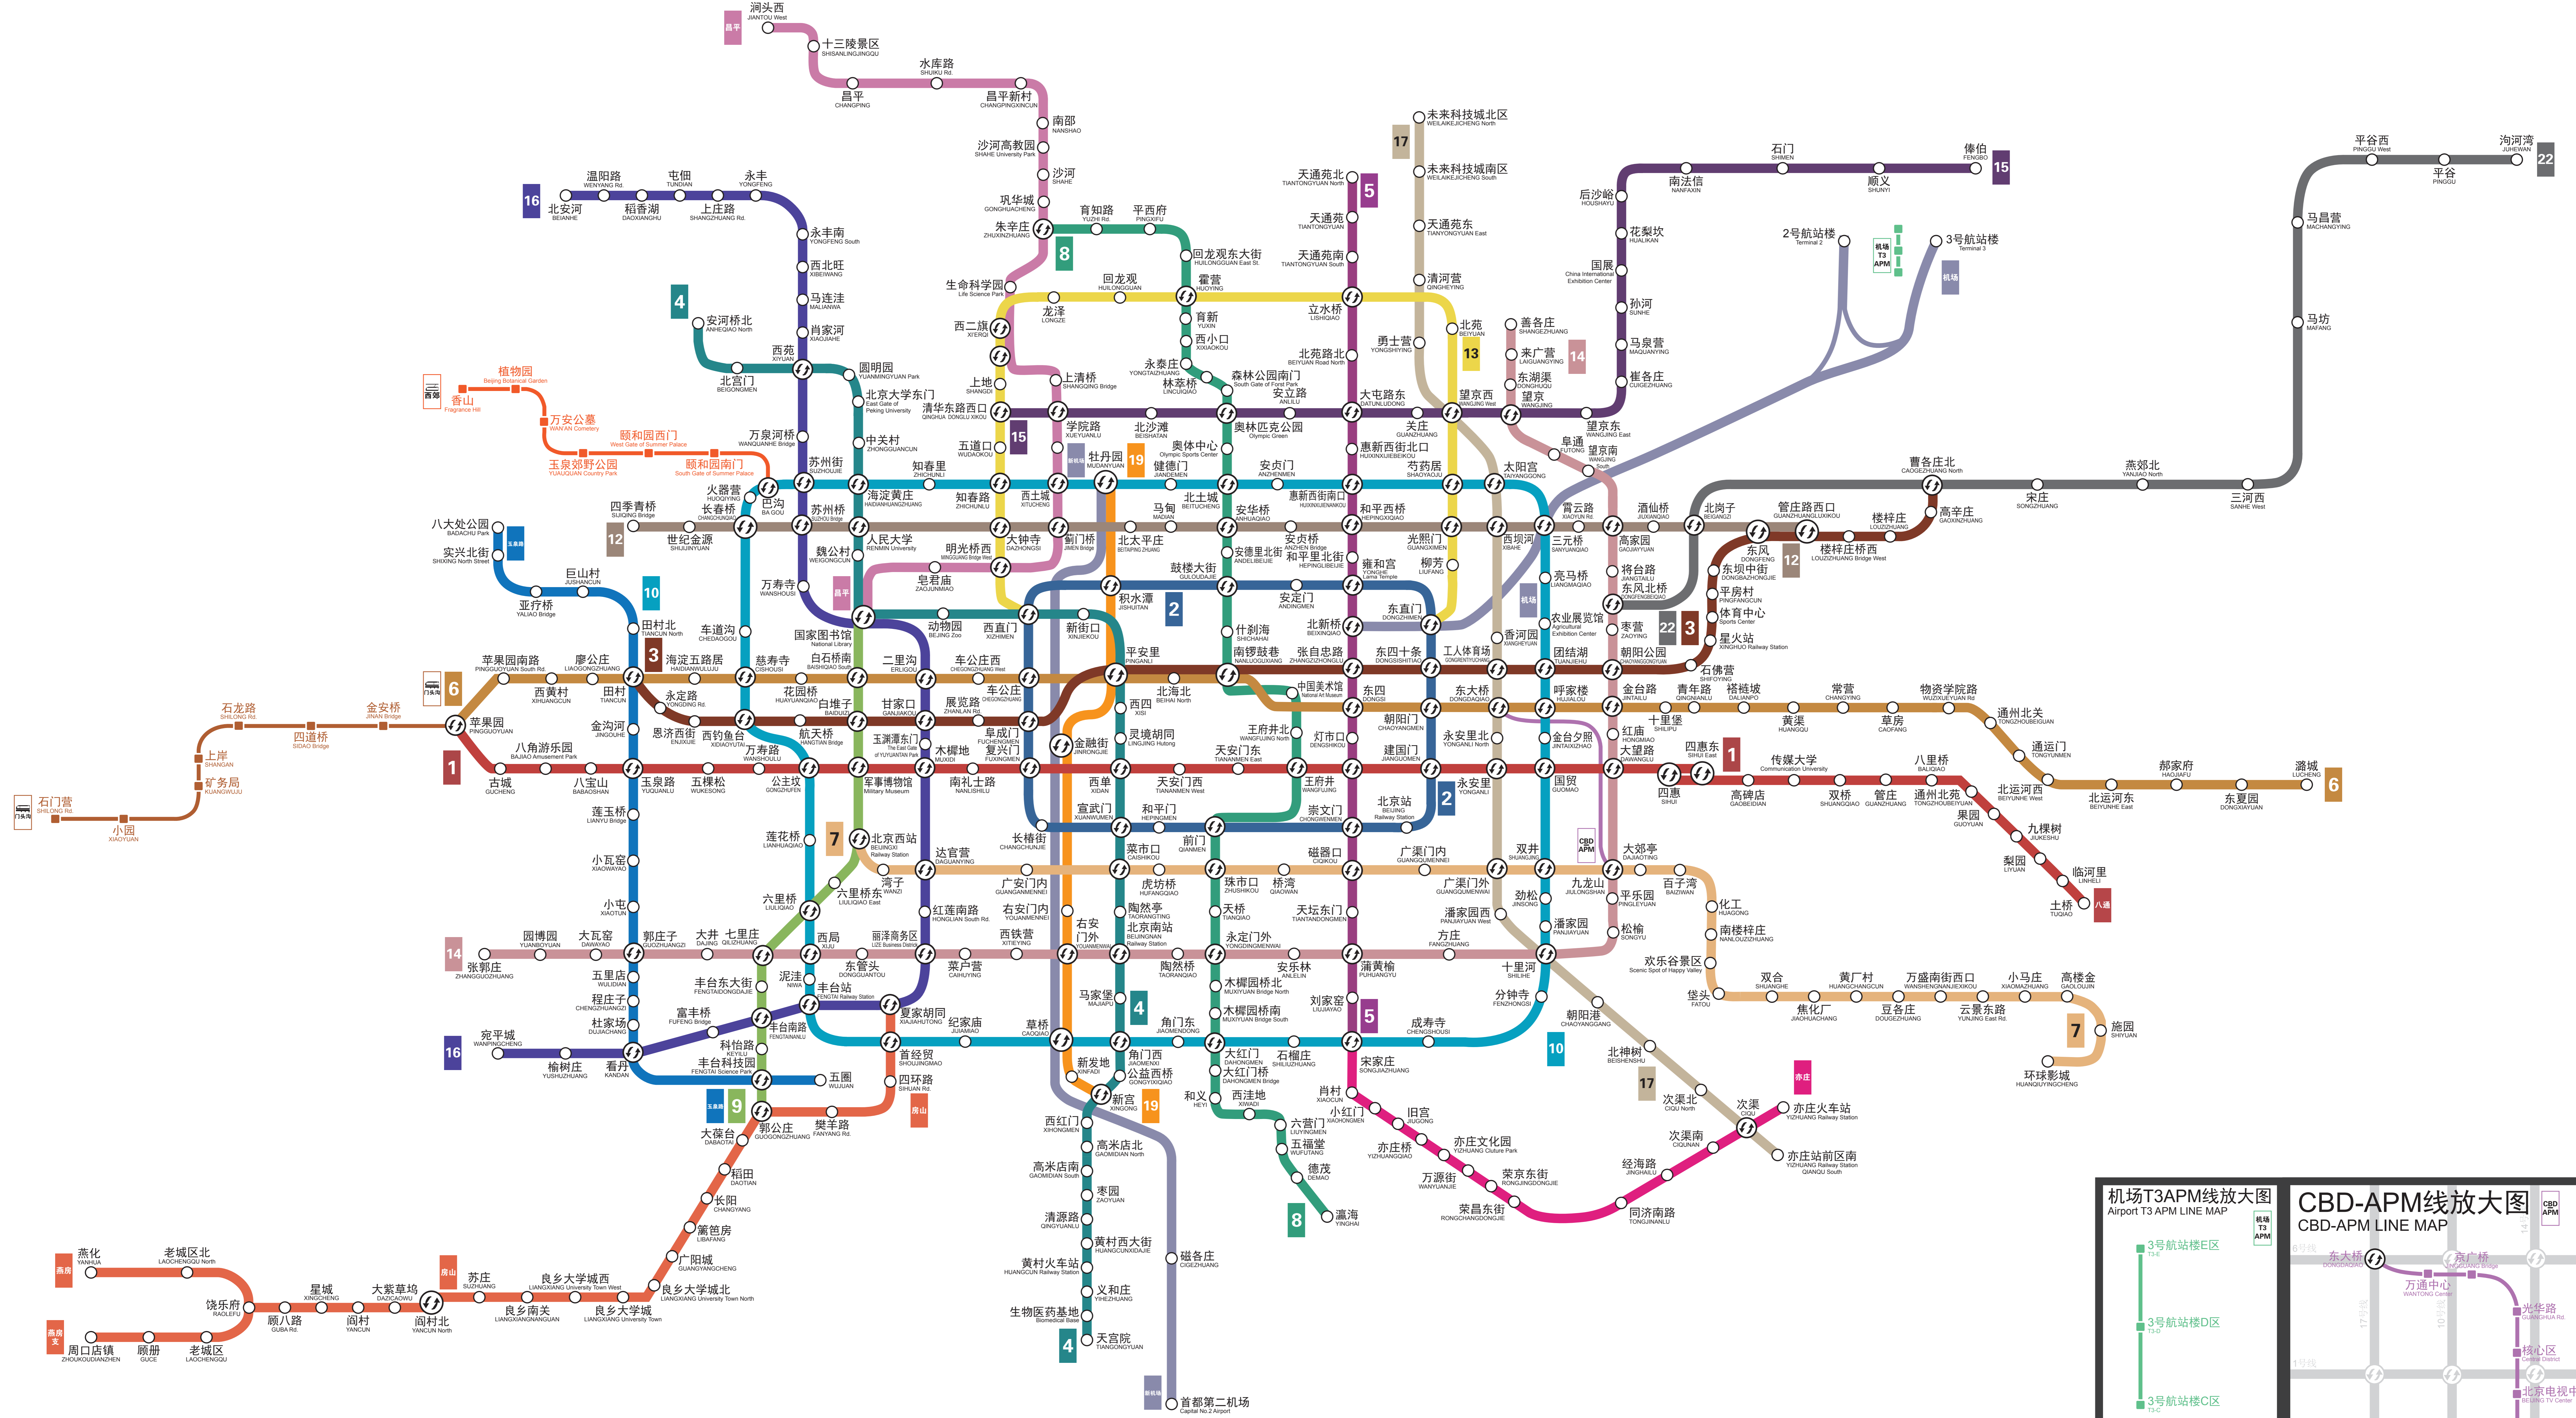

2020年北京轨道交通线路规划示意图

ROUTE MAP of BEIJING SUBWAY in 2020

地铁线路及地铁站

低运量轨道交通线路及车站

地铁线路号/名

磁悬浮列车

有轨电车

本图仅供参考，请以实际为准

- 1
- 2
- 3
- 4
- 5
- 6
- 7
- 8
- 9
- 10
- 12
- 13
- 14
- 15
- 16
- 17
- 19
- 22
- 昌平
- 房山
- 亦庄
- 八通
- 机场
- 磁悬浮
- 有轨电车
- CBD-APM
- APM

制作/LIN同学